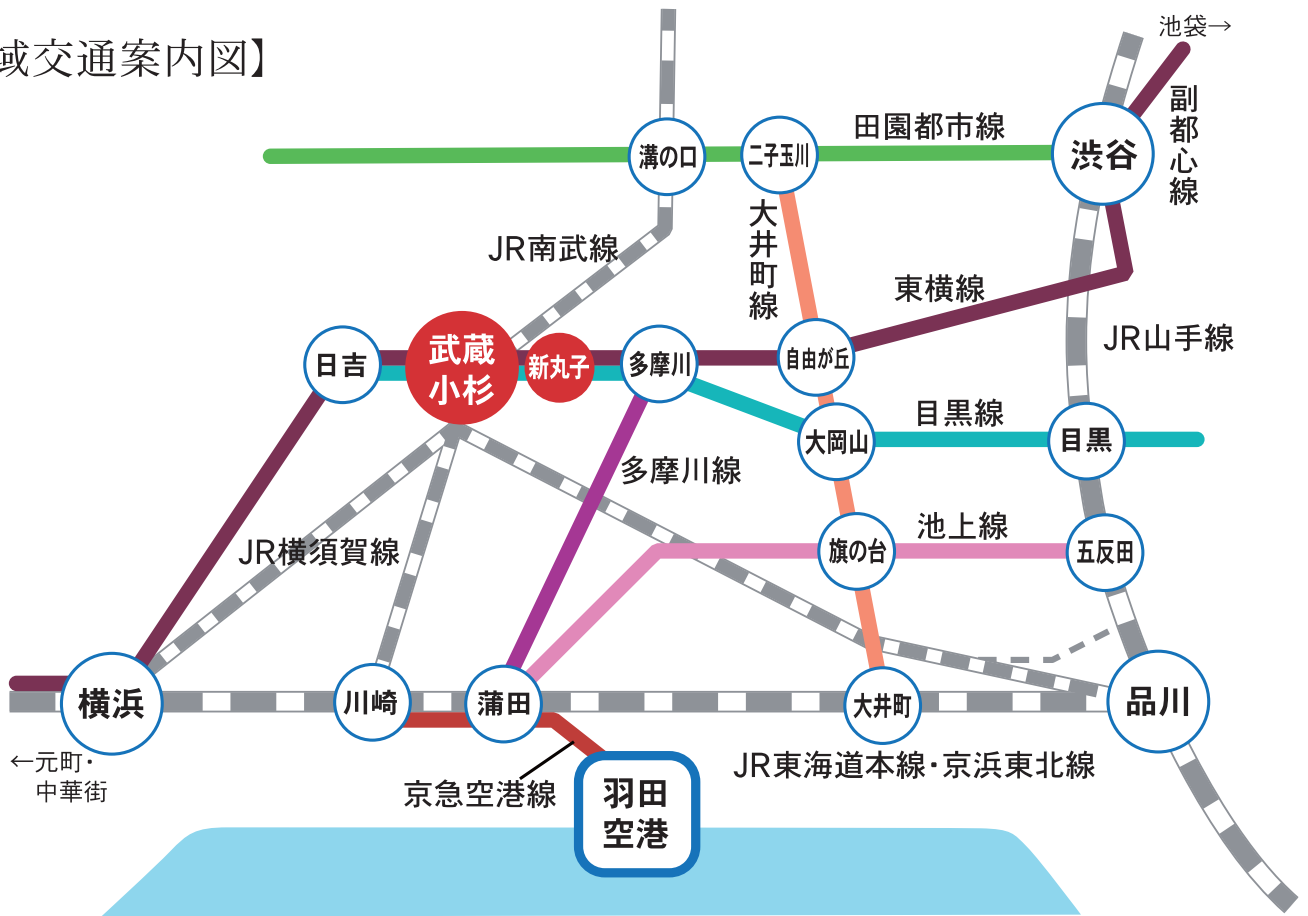

【交通】 ●JR南武線「武蔵小杉駅」北口より徒歩3分

横須賀線をご利用の場合は南武線まで連絡通路で移動し改札を出て北口からおいでください。
(連絡通路徒歩約6分)

●東急東横線 目黒線「武蔵小杉駅」または「新丸子」駅より徒歩3分

【広域交通案内図】

【詳細案内図】